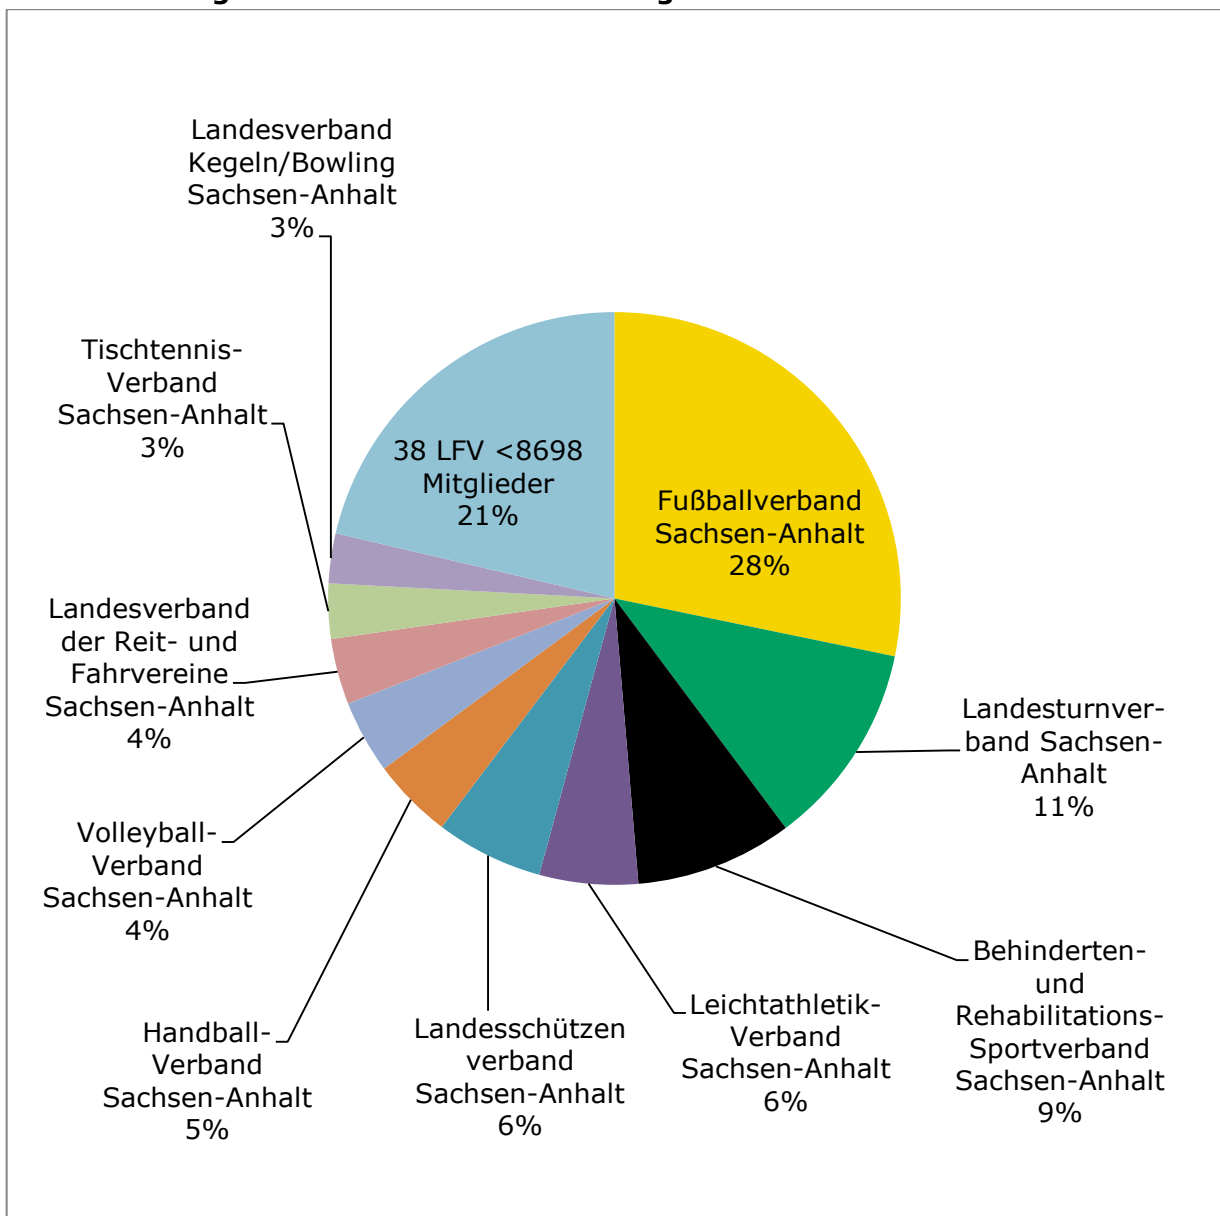

5. Vereinsmitglieder in den Landesfachverbänden

5.1 Mitgliedsstärkste LfV

LfV	Vereinsmitglieder	Entwicklung
Fußballverband Sachsen-Anhalt	87.282	989
Landesturnverband Sachsen-Anhalt	35.692	-548
Behinderten- und Rehabilitations-Sportverband Sachsen-Anhalt	27.422	612
Leichtathletik-Verband Sachsen-Anhalt	17.219	-2.781
Landesschützenverband Sachsen-Anhalt	18.745	660
Handball-Verband Sachsen-Anhalt	14.135	137
Volleyball-Verband Sachsen-Anhalt	12.803	-335
Landesverband der Reit- und Fahrvereine Sachsen-Anhalt	11.492	28
Tischtennis-Verband Sachsen-Anhalt	9.607	130
Landesverband Kegeln/Bowling Sachsen-Anhalt	8.698	-237

5.2 Vereinsmitglieder der LfV an Gesamtmitgliederzahl des LSB