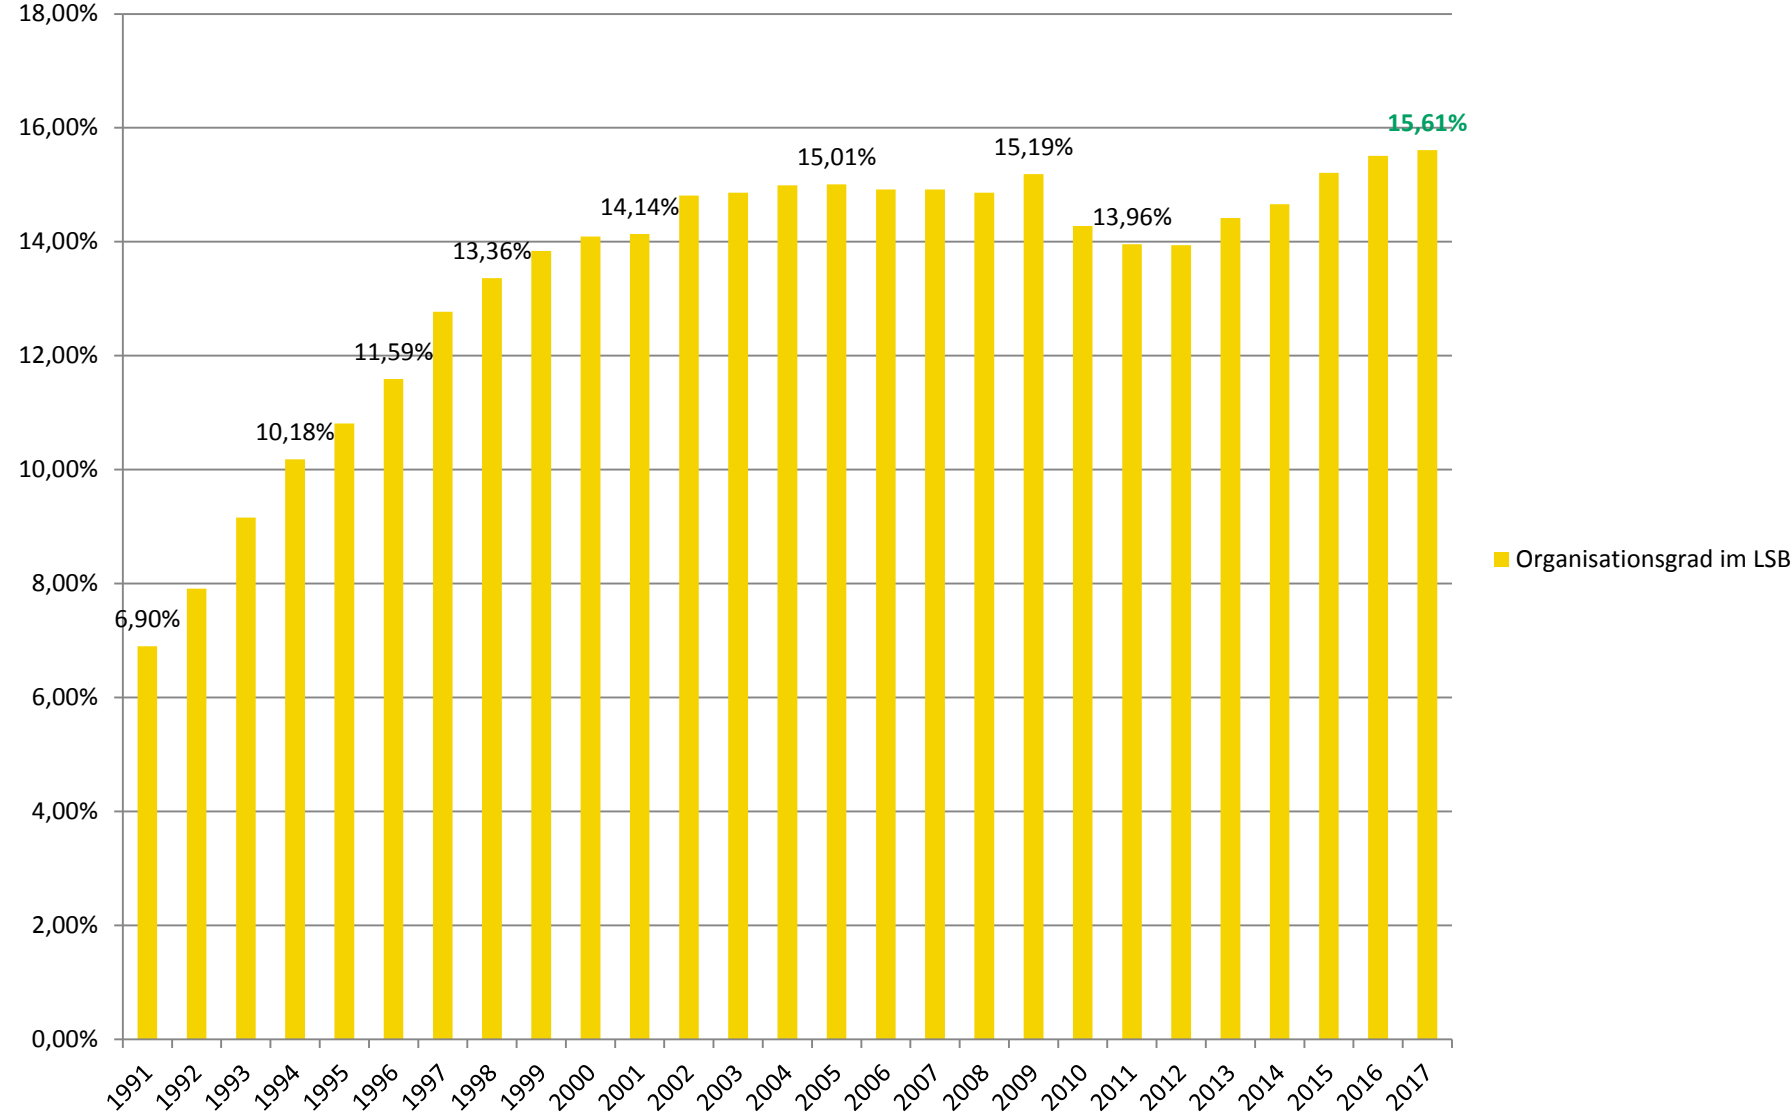

2. Organisationsgrad

2.1 Status Quo nach KSB/SSB

Der Organisationsgrad, der Anteil der Wohnbevölkerung im Verhältnis zur Gesamtmitgliederzahl im LSB, erhöht sich gegenüber dem Vorjahr um 0,10% auf insgesamt 15,61 Prozent.

Die fünf Kreis- und Stadtsportbünde mit dem geringsten Organisationsgrad im LSB Sachsen-Anhalt:

14,40 %	Kreissportbund Mansfeld-Südharz
14,34 %	Kreissportbund Burgenland
14,18 %	Kreissportbund Salzland
13,83 %	Kreissportbund Wittenberg
13,72 %	Kreissportbund Anhalt-Bitterfeld

Im Vergleich zum Vorjahr ist festzustellen, dass sich der Organisationsgrad bei 10 von 14 Kreis- und Stadtsportbünden erhöht hat.

Leicht rückgängig ist dieser in den Kreissportbünden Magdeburg (-1,27%), Anhalt-Bitterfeld (-0,21%), Dessau-Roßlau (-0,15%) und Börde (-0,09%).

2.2 Entwicklung von 1991 – 2017 im Land Sachsen-Anhalt

3. Vereinsstrukturen

3.1 Mitgliederstruktur

Mitglieder		Mitgliedsvereine	Anteil	Entwicklung
≤ 50		1541	48,87%	-0,62%
51	100	658	20,87%	0,42%
101	150	342	10,85%	0,45%
151	300	373	11,83%	-0,38%
301	1.000	217	6,88%	0,13%
≥ 1001		22	0,70%	0,00%
Gesamt		3153	100,00%	