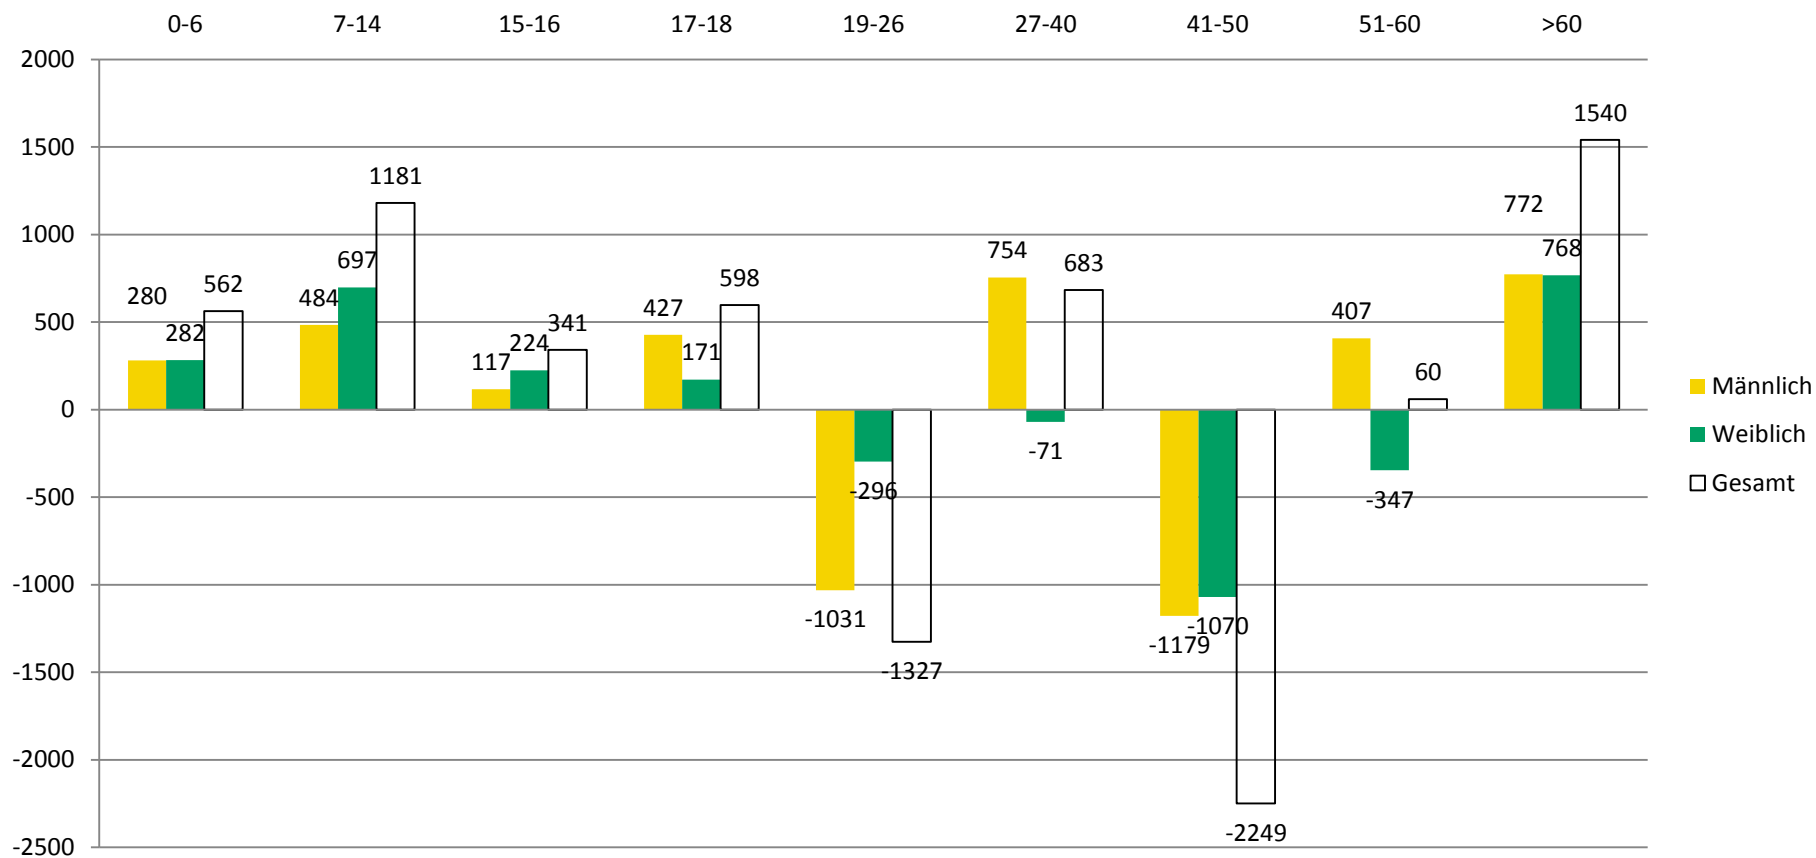

4.5 Mitgliederentwicklung nach Altersklassen

AK	< 6	7-14	15-16	17-18	19-26	27-40	41-50	51-60	> 60
+/-	562	1181	341	598	-1.327	-683	-2.249	60	1.540

4.6 Mitgliederentwicklung nach Altersklassen nach Geschlecht