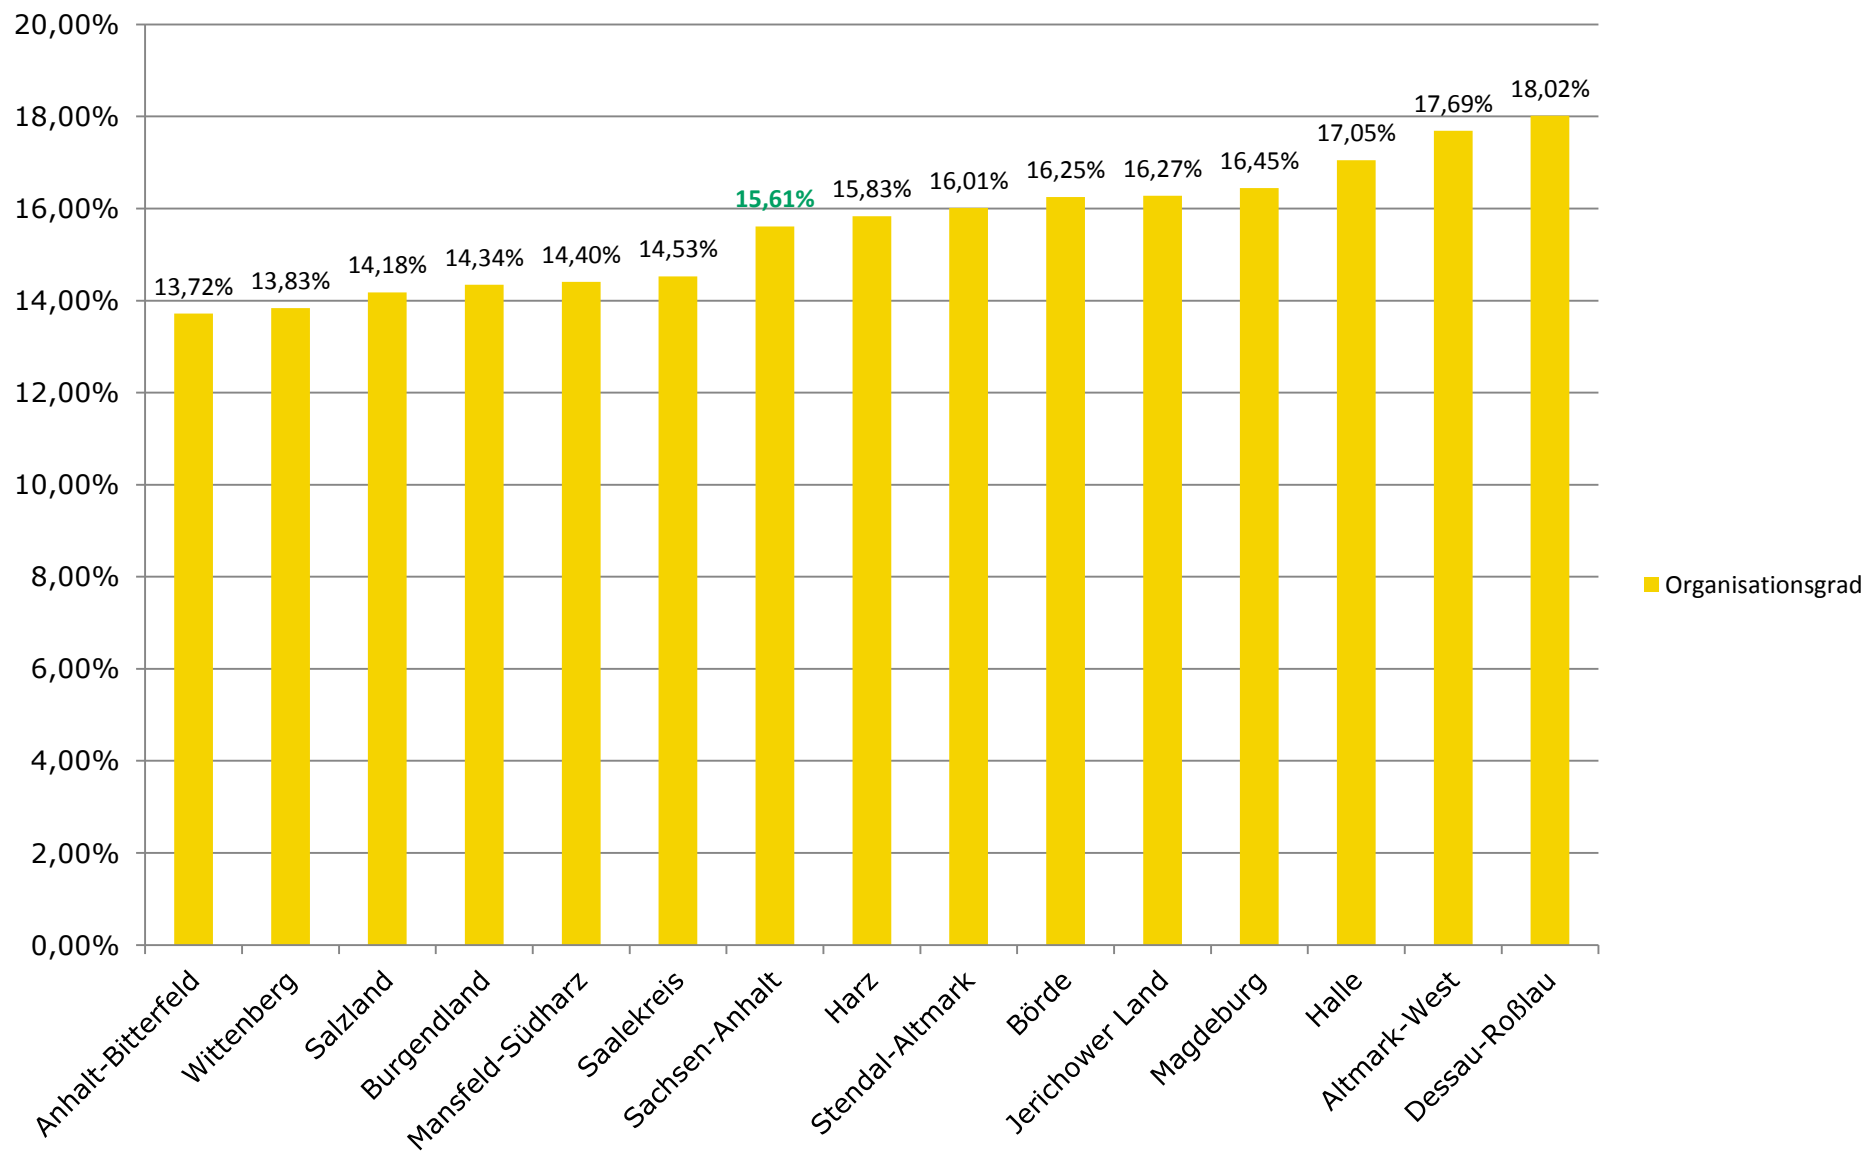

2. Organisationsgrad

2.1 Status Quo nach KSB/SSB

Der Organisationsgrad, der Anteil der Wohnbevölkerung im Verhältnis zur Gesamtmitgliederzahl im LSB, erhöht sich gegenüber dem Vorjahr um 0,10% auf insgesamt 15,61 Prozent.

Die fünf Kreis- und Stadtsportbünde mit dem höchsten Organisationsgrad im LSB Sachsen-Anhalt:

18,02 %	Stadtsportbund Dessau-Roßlau
17,69 %	Kreissportbund Altmark-West
17,05 %	Stadtsportbund Halle
16,45 %	Stadtsportbund Magdeburg
16,27 %	Kreissportbund Jerichower Land

Die fünf Kreis- und Stadtsportbünde mit dem geringsten Organisationsgrad im LSB Sachsen-Anhalt:

14,40 %	Kreissportbund Mansfeld-Südharz
14,34 %	Kreissportbund Burgenland
14,18 %	Kreissportbund Salzland
13,83 %	Kreissportbund Wittenberg
13,72 %	Kreissportbund Anhalt-Bitterfeld

Im Vergleich zum Vorjahr ist festzustellen, dass sich der Organisationsgrad bei 10 von 14 Kreis- und Stadtsportbünden erhöht hat.

Leicht rückgängig ist dieser in den Kreissportbünden Magdeburg (-1,27%), Anhalt-Bitterfeld (-0,21%), Dessau-Roßlau (-0,15%) und Börde (-0,09%).