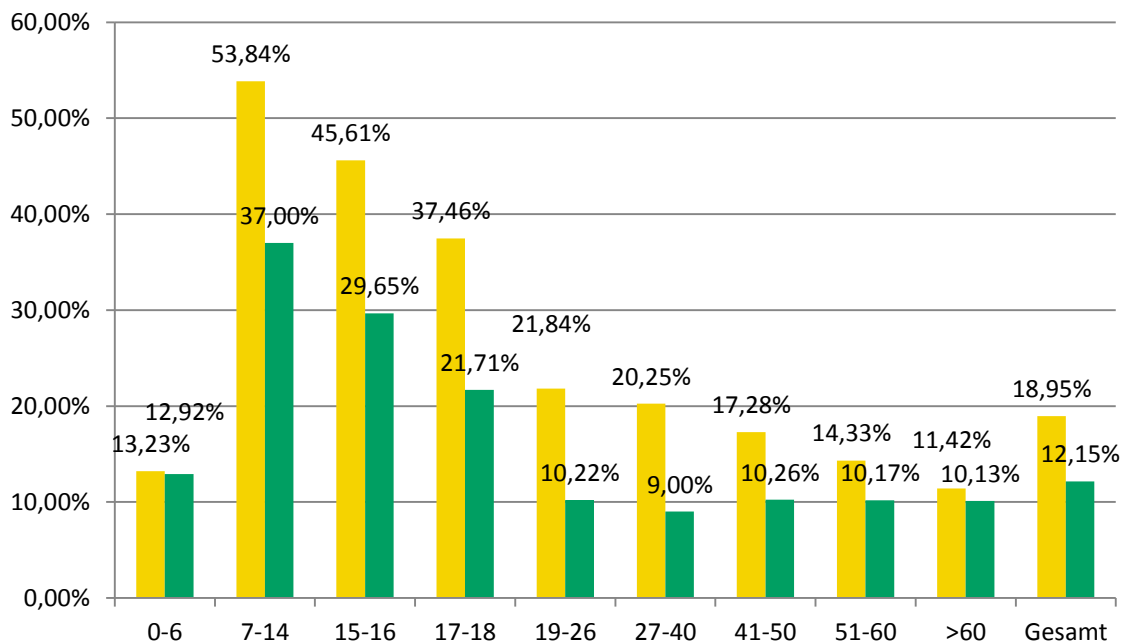

3.3 Sportangebotsstruktur

3.5 Mitgliedsvereine, Vereinsmitglieder, tätige und lizenzierte Übungsleiter, Vereinsmanager und Jugendleiter nach KSB/SSB

KSB/SSB	Mitgliedsvereine			Vereinsmitglieder			ÜL			VM			JL		
	2017	2016	Entwick- lung	2017	2016	Entwick- lung	2017	2016	Entwick- lung	2017	2016	Entwick- lung	2017	2016	Entwick- lung
Altmark West	167	165	2	15.240	15.083	157	491	488	3	3	2	1	0	0	0
Stendal-Altmark	219	219	0	18.456	18.267	189	497	532	-35	4	5	-1	0	1	-1
Börde	275	276	-1	28.193	28.246	-53	646	670	-24	3	3	0	0	0	0
Jerichower Land	130	132	-2	14.923	14.617	306	468	496	-28	2	1	1	2	0	2
Harz	400	399	1	35.045	34.507	538	1.207	1.382	-175	5	3	2	5	0	5
Salzland	275	276	-1	27.884	27.578	306	1.096	1.192	-96	5	6	-1	5	3	2
Anhalt-Bitterfeld	235	236	-1	22.606	23.000	-394	940	1.020	-80	1	1	0	0	0	0
Wittenberg	194	194	0	17.770	17.343	427	546	562	-16	5	5	0	0	0	0
Mansfeld-Südharz	244	248	-4	20.369	20.083	286	667	725	-58	7	7	0	0	0	0
Saalekreis	265	262	3	27.081	26.809	272	767	767	0	5	1	4	2	0	2
Burgenland	281	280	1	26.405	26.059	346	663	735	-72	1	2	-1	0	0	0
Magdeburg	166	165	1	38.770	41.173	-2.403	967	1.006	-39	6	4	2	3	0	3
Dessau-Roßlau	104	103	1	14.939	15.095	-156	517	565	-48	1	2	-1	4	4	0
Halle	198	199	-1	40.399	38.830	1.569	962	1.026	-64	9	5	4	1	0	1
Gesamt	3.153	3.154	-1	348.080	346.690	1.390	10.434	10.593	-159	57	47	10	22	8	14

4. Vereinsmitglieder nach Altersklassen

4.1 Vereinsmitglieder an der Wohnbevölkerung nach Altersklassen

4.2 Anteil der Vereinsmitglieder an der Wohnbevölkerung nach Altersklassen und Geschlecht

4.3 Anteil der Vereinsmitglieder Altersklassen und Geschlecht