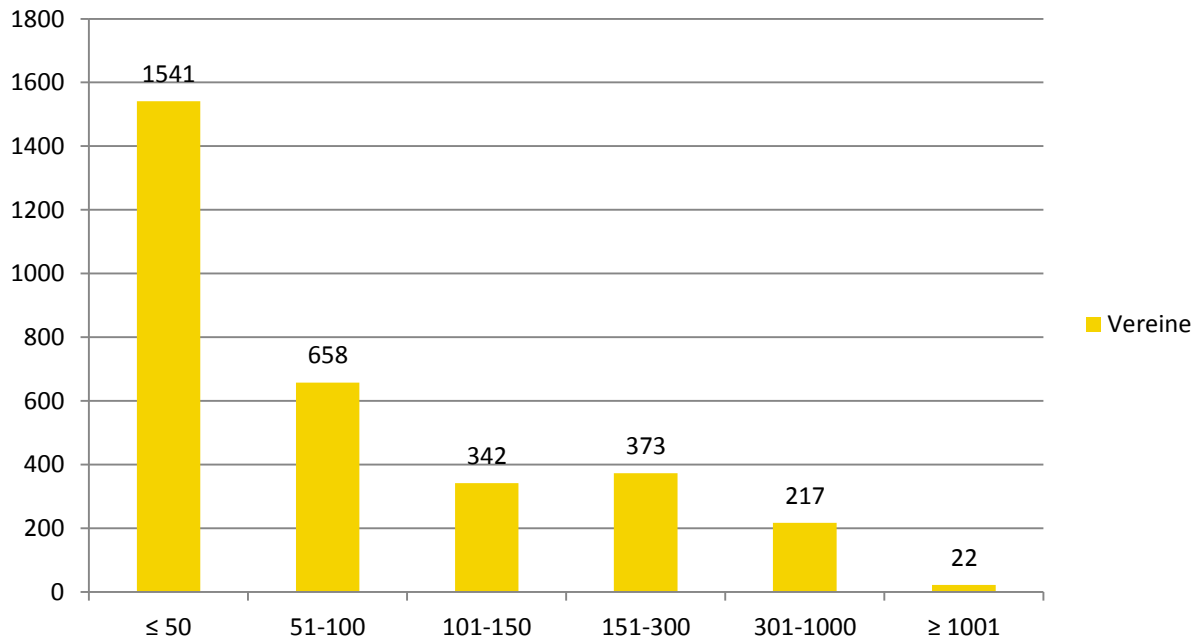

Die fünf Kreis- und Stadtsportbünde mit dem geringsten Organisationsgrad im LSB Sachsen-Anhalt:

14,40 %	Kreissportbund Mansfeld-Südharz
14,34 %	Kreissportbund Burgenland
14,18 %	Kreissportbund Salzland
13,83 %	Kreissportbund Wittenberg
13,72 %	Kreissportbund Anhalt-Bitterfeld

Im Vergleich zum Vorjahr ist festzustellen, dass sich der Organisationsgrad bei 10 von 14 Kreis- und Stadtsportbünden erhöht hat.

Leicht rückgängig ist dieser in den Kreissportbünden Magdeburg (-1,27%), Anhalt-Bitterfeld (-0,21%), Dessau-Roßlau (-0,15%) und Börde (-0,09%).

2.2 Entwicklung von 1991 – 2017 im Land Sachsen-Anhalt

3. Vereinsstrukturen

3.1 Mitgliederstruktur

Mitglieder		Mitgliedsvereine	Anteil	Entwicklung
≤ 50		1541	48,87%	-0,62%
51	100	658	20,87%	0,42%
101	150	342	10,85%	0,45%
151	300	373	11,83%	-0,38%
301	1.000	217	6,88%	0,13%
≥ 1001		22	0,70%	0,00%
Gesamt		3153	100,00%	