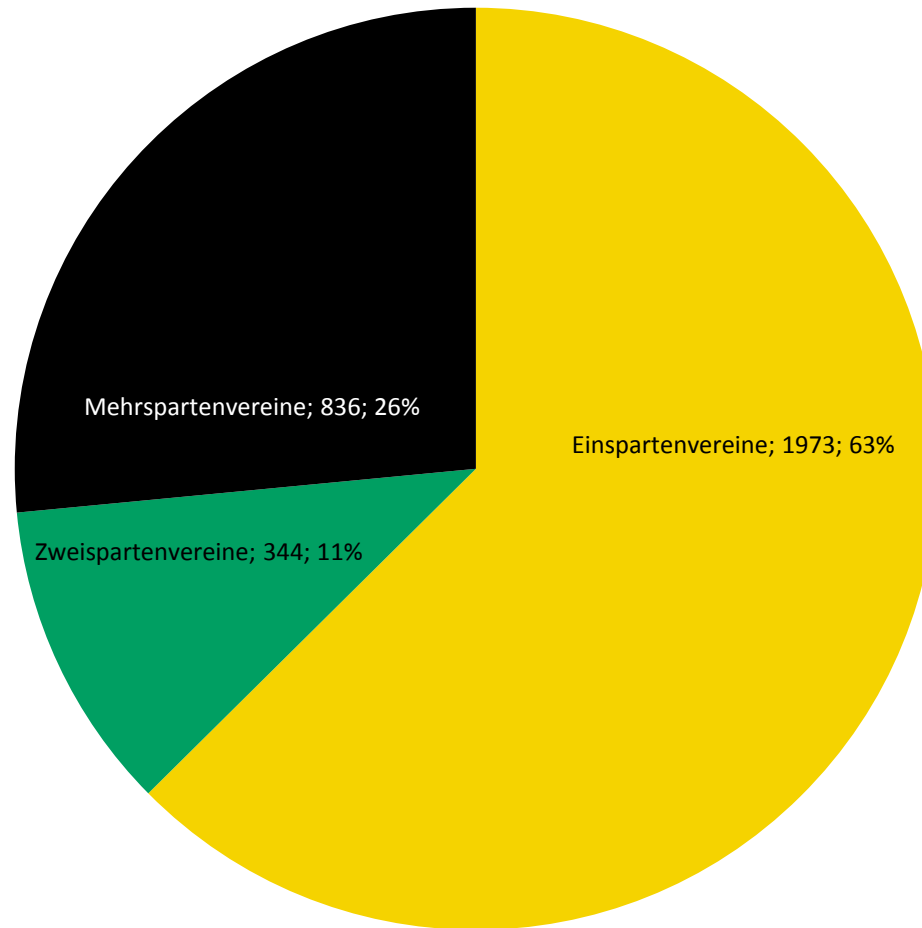

3.3 Sportangebotsstruktur

3.5 Mitgliedsvereine, Vereinsmitglieder, tätige und lizenzierte Übungsleiter, Vereinsmanager und Jugendleiter nach KSB/SSB

KSB/SSB	Mitgliedsvereine			Vereinsmitglieder			ÜL			VM			JL		
	2017	2016	Entwick- lung	2017	2016	Entwick- lung	2017	2016	Entwick- lung	2017	2016	Entwick- lung	2017	2016	Entwick- lung
Altmark West	167	165	2	15.240	15.083	157	491	488	3	3	2	1	0	0	0
Stendal-Altmark	219	219	0	18.456	18.267	189	497	532	-35	4	5	-1	0	1	-1
Börde	275	276	-1	28.193	28.246	-53	646	670	-24	3	3	0	0	0	0
Jerichower Land	130	132	-2	14.923	14.617	306	468	496	-28	2	1	1	2	0	2
Harz	400	399	1	35.045	34.507	538	1.207	1.382	-175	5	3	2	5	0	5
Salzland	275	276	-1	27.884	27.578	306	1.096	1.192	-96	5	6	-1	5	3	2
Anhalt-Bitterfeld	235	236	-1	22.606	23.000	-394	940	1.020	-80	1	1	0	0	0	0
Wittenberg	194	194	0	17.770	17.343	427	546	562	-16	5	5	0	0	0	0
Mansfeld-Südharz	244	248	-4	20.369	20.083	286	667	725	-58	7	7	0	0	0	0
Saalekreis	265	262	3	27.081	26.809	272	767	767	0	5	1	4	2	0	2
Burgenland	281	280	1	26.405	26.059	346	663	735	-72	1	2	-1	0	0	0
Magdeburg	166	165	1	38.770	41.173	-2.403	967	1.006	-39	6	4	2	3	0	3
Dessau-Roßlau	104	103	1	14.939	15.095	-156	517	565	-48	1	2	-1	4	4	0
Halle	198	199	-1	40.399	38.830	1.569	962	1.026	-64	9	5	4	1	0	1
Gesamt	3.153	3.154	-1	348.080	346.690	1.390	10.434	10.593	-159	57	47	10	22	8	14