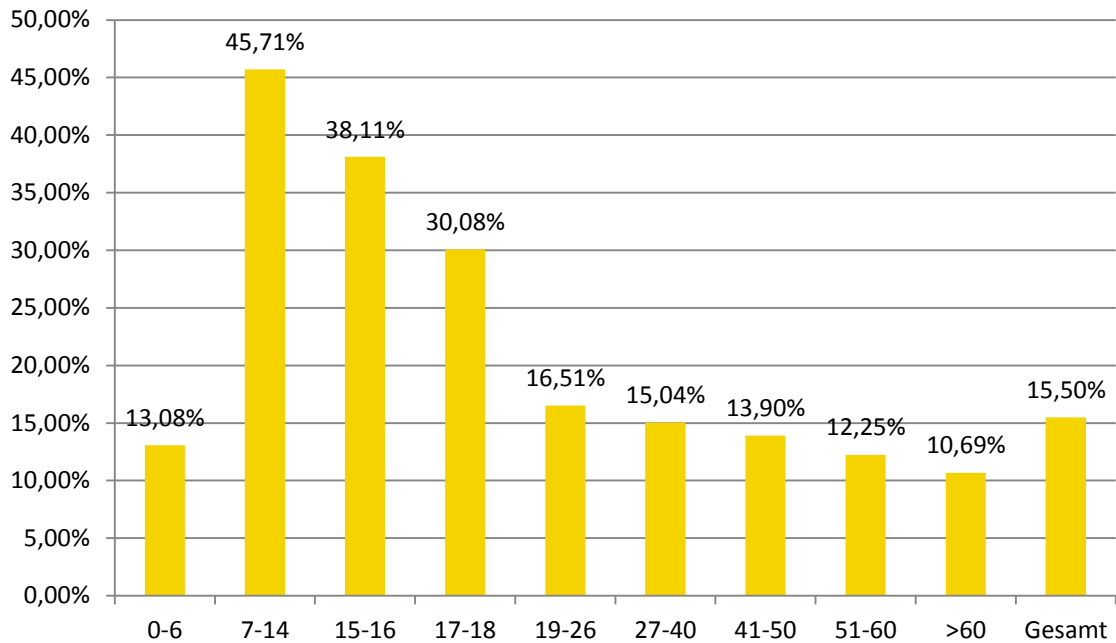

3.3 Sportangebotsstruktur

3.5 Mitgliedsvereine, Vereinsmitglieder, tätige und lizenzierte Übungsleiter, Vereinsmanager und Jugendleiter nach KSB/SSB

KSB/SSB	Mitgliedsvereine			Vereinsmitglieder			ÜL			VM			JL		
	2017	2016	Entwick- lung	2017	2016	Entwick- lung	2017	2016	Entwick- lung	2017	2016	Entwick- lung	2017	2016	Entwick- lung
Altmark West	167	165	2	15.240	15.083	157	491	488	3	3	2	1	0	0	0
Stendal-Altmark	219	219	0	18.456	18.267	189	497	532	-35	4	5	-1	0	1	-1
Börde	275	276	-1	28.193	28.246	-53	646	670	-24	3	3	0	0	0	0
Jerichower Land	130	132	-2	14.923	14.617	306	468	496	-28	2	1	1	2	0	2
Harz	400	399	1	35.045	34.507	538	1.207	1.382	-175	5	3	2	5	0	5
Salzland	275	276	-1	27.884	27.578	306	1.096	1.192	-96	5	6	-1	5	3	2
Anhalt-Bitterfeld	235	236	-1	22.606	23.000	-394	940	1.020	-80	1	1	0	0	0	0
Wittenberg	194	194	0	17.770	17.343	427	546	562	-16	5	5	0	0	0	0
Mansfeld-Südharz	244	248	-4	20.369	20.083	286	667	725	-58	7	7	0	0	0	0
Saalekreis	265	262	3	27.081	26.809	272	767	767	0	5	1	4	2	0	2
Burgenland	281	280	1	26.405	26.059	346	663	735	-72	1	2	-1	0	0	0
Magdeburg	166	165	1	38.770	41.173	-2.403	967	1.006	-39	6	4	2	3	0	3
Dessau-Roßlau	104	103	1	14.939	15.095	-156	517	565	-48	1	2	-1	4	4	0
Halle	198	199	-1	40.399	38.830	1.569	962	1.026	-64	9	5	4	1	0	1
Gesamt	3.153	3.154	-1	348.080	346.690	1.390	10.434	10.593	-159	57	47	10	22	8	14

4. Vereinsmitglieder nach Altersklassen

4.1 Vereinsmitglieder an der Wohnbevölkerung nach Altersklassen

4.2 Anteil der Vereinsmitglieder an der Wohnbevölkerung nach Altersklassen und Geschlecht

4.3 Anteil der Vereinsmitglieder Altersklassen und Geschlecht