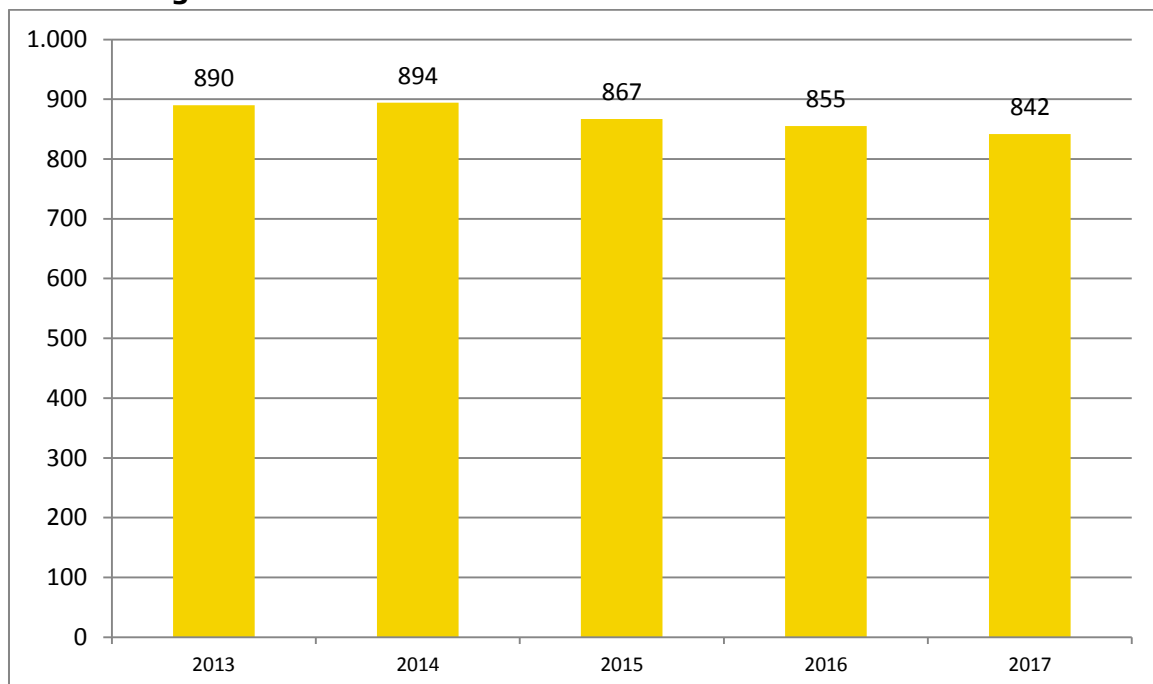

5.9 Entwicklung Mitgliedsvereine mit verbandsungebundenen Vereinsmitgliedern von 2013 – 2017