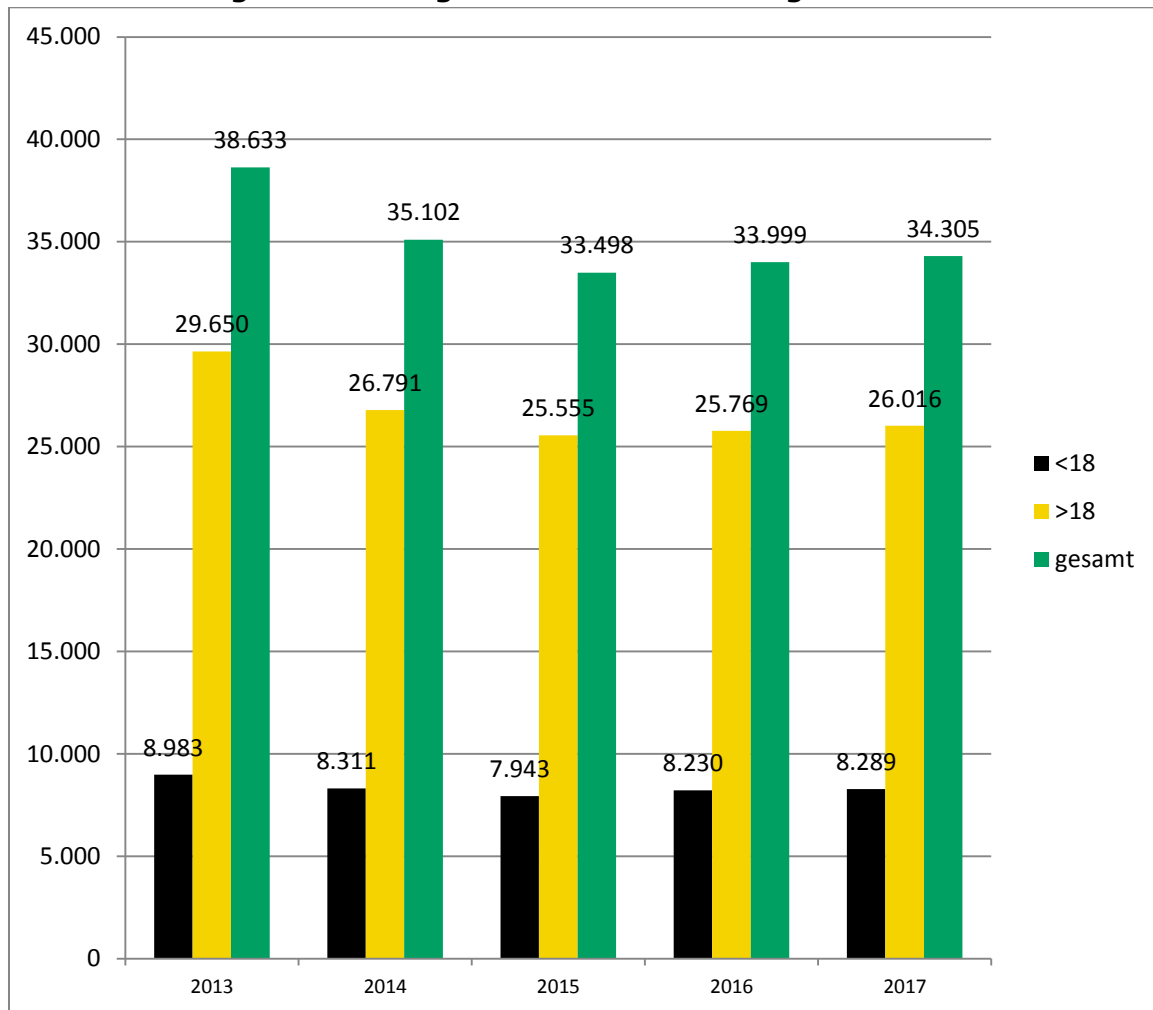

5.8 Entwicklung verbandsungebundener Vereinsmitglieder von 2013 – 2017